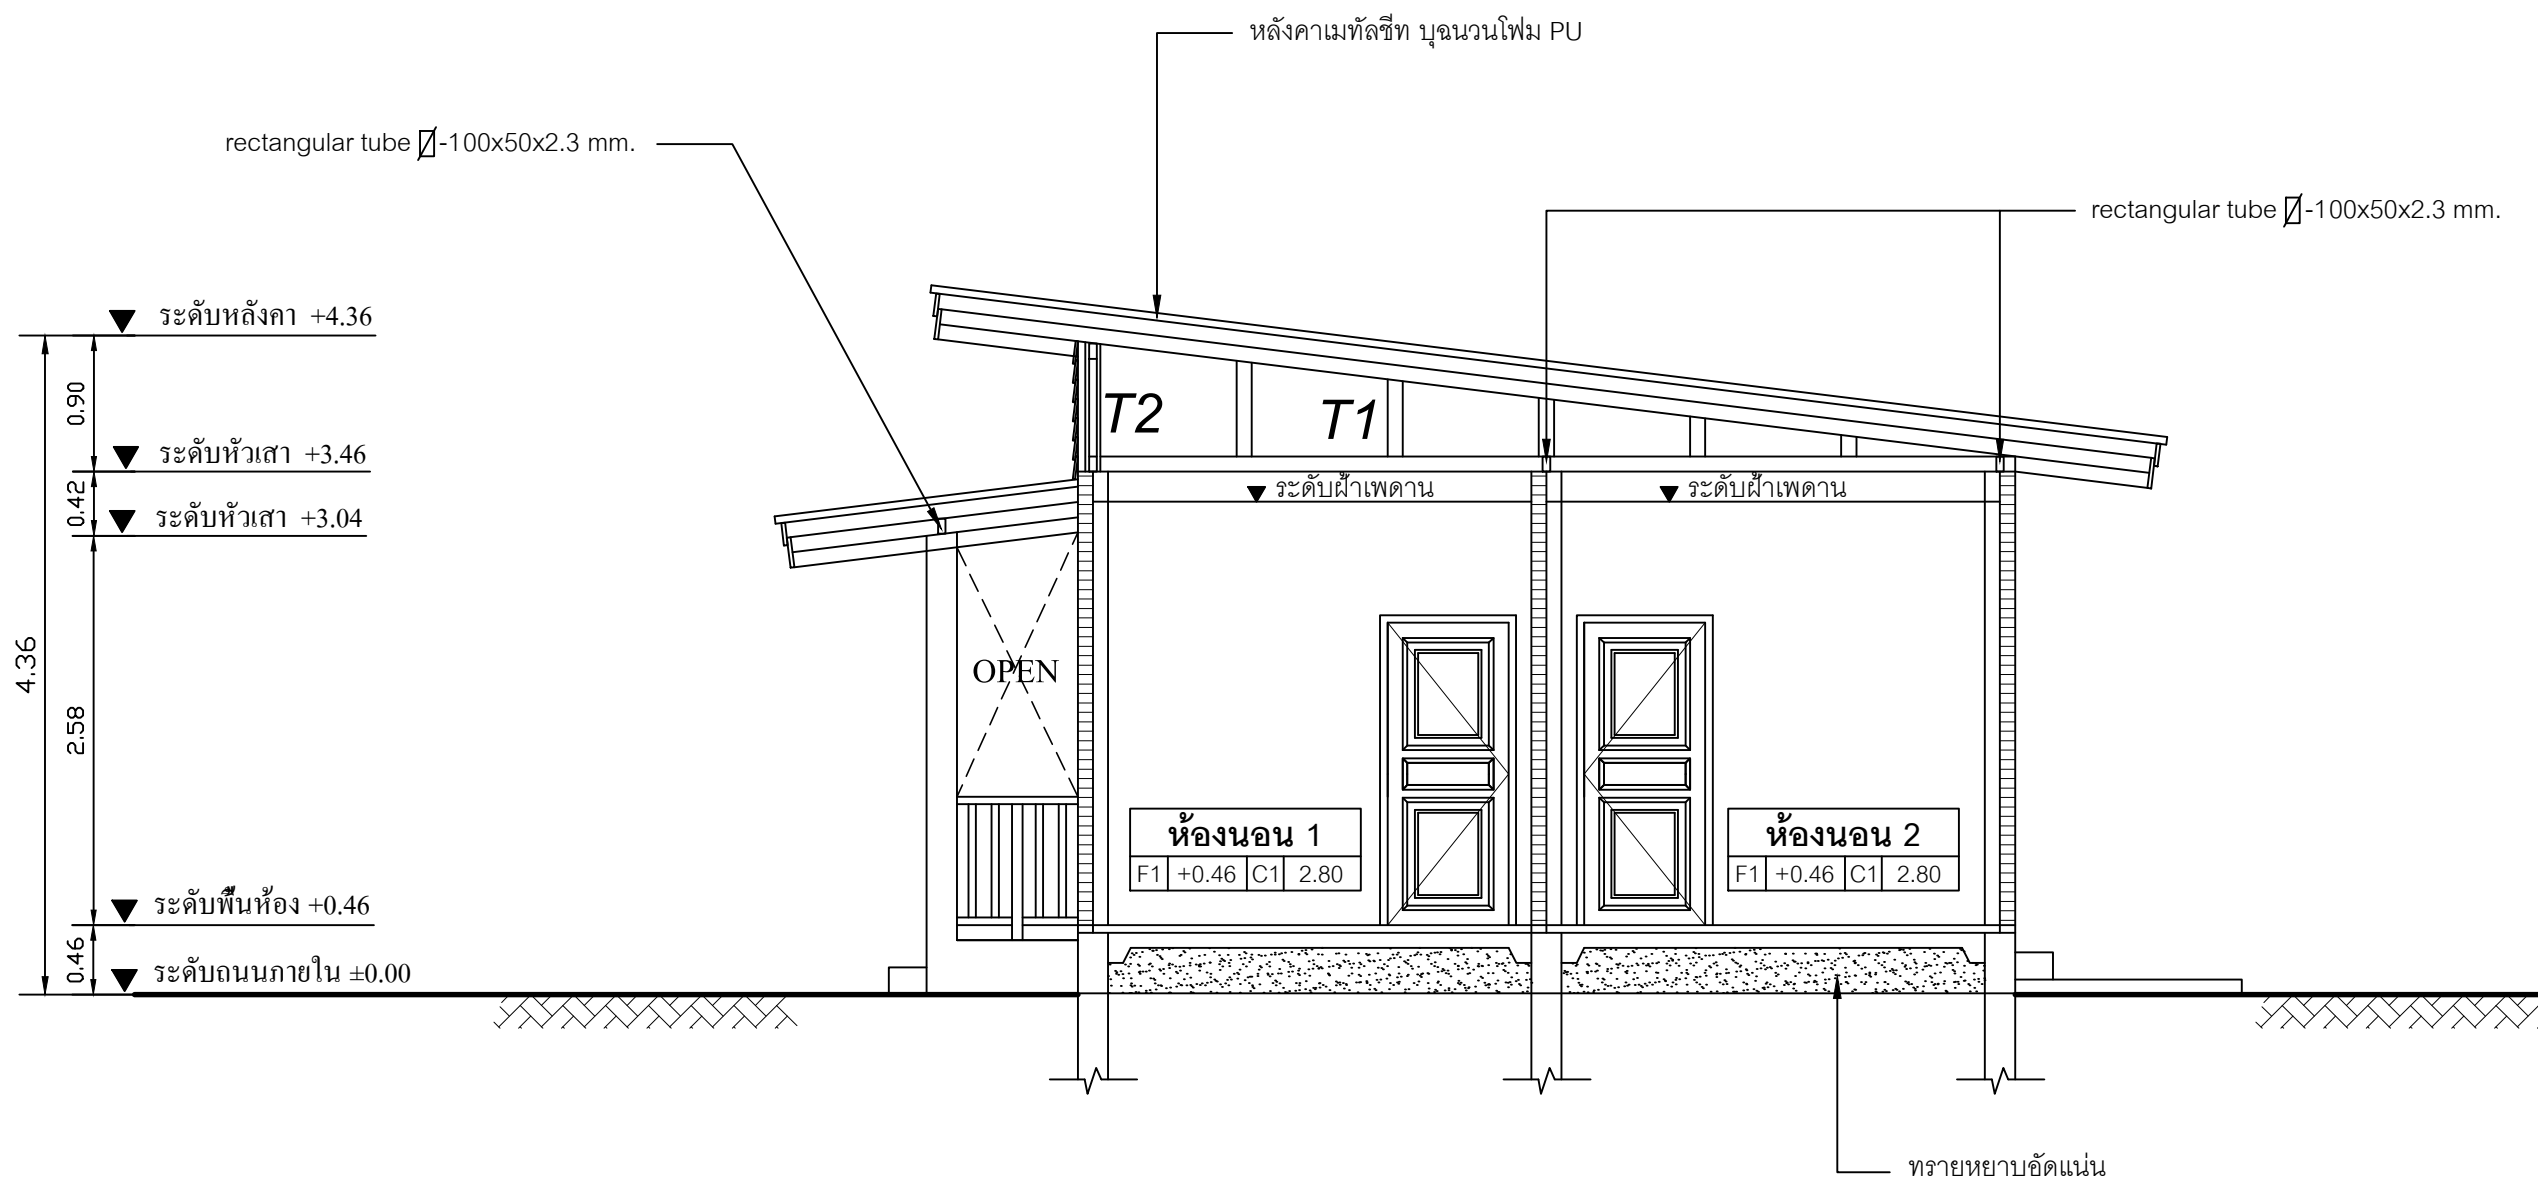

สถาปนิก

วิศวกรโครงสร้าง

วิศวกรสุขาภิบาล

วิศวกรไฟฟ้า

ผู้เขียน

แบบแสดง

รูปตัด B

วันที่เขียน

แผ่นที่

จำนวนแผ่น

A-07

รูปตัด B

SCALE

1:50

SCALE

1:50